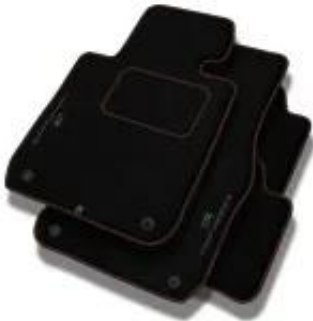

Link do produktu: <https://autosklep.net/spersonalizowane-welurowe-dywaniki-samochodowe-kompatybilny-z-renault-megane-iv-od-2016-kombi-p-461832.html>

Spersonalizowane welurowe dywaniki samochodowe kompatybilny z Renault Megane IV od 2016 Kombi

Cena	149,99 zł
Numer katalogowy	RE14-S7P00420
Kod EAN	5905353819758
rodzaj zestaw	zestaw
obszycie	S7P00420
Color obszycia	Brązowo szary
Lamówka	Perforowana
Ilość mocowań	4
Typ mocowań	stopery + rzepy
Ilość dywaników	4
Strona Kierowcy	LHD

Opis produktu

Uwolnij moc dzięki dywanikom samochodowym PerformanceZaprojektowane dla wymagających kierowców, aby wykroczyć poza standardy i zmienić wnętrze Twojego auta dzięki designerskiemu perforowanemu wykończeniu i precyzyjnym szwom CNC.**Zalety dywaników serii Performance:**

- idealnie dopasowane do podłogi samochodu
- precyzyjny haft CNC
- designerska perforowana lamówka
- praktyczne i stylowe wzmocnienie dywanika kierowcy
- nie wydzielają nieprzyjemnego zapachu
- grubość wykładziny: 7 mm
- zawierają stopery pod oryginalne mocowania a także dodatkową chropowatą bazę