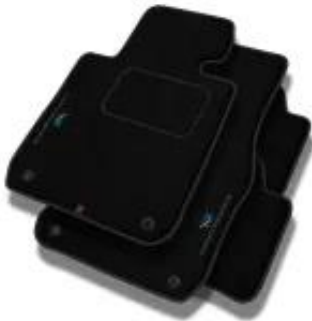

Link do produktu: <https://autosklep.net/spersonalizowane-welurowe-dywaniki-samochodowe-kompatybilny-z-renault-megane-iv-od-2016-kombi-p-461833.html>

Spersonalizowane welurowe dywaniki samochodowe kompatybilny z Renault Megane IV od 2016 Kombi

Cena	149,99 zł
Numer katalogowy	RE14-S1N00480
Kod EAN	5905353611314
Color obszycia	szaro-pomarańczowy
Lamówka	Perforowana
Ilość mocowań	4
Typ mocowań	stopery + rzepy
Ilość dywaników	4
Strona Kierowcy	LHD
rodzaj zestaw	zestaw
obszycie	S1N00480

Opis produktu

Uwolnij moc dzięki dywanikom samochodowym PerformanceZaprojektowane dla wymagających kierowców, aby wykroczyć poza standardy i zmienić wnętrze Twojego auta dzięki designerskiemu perforowanemu wykończeniu i precyzyjnym szwom CNC.**Zalety dywaników serii Performance:**

- idealnie dopasowane do podłogi samochodu
- precyzyjny haft CNC
- designerska perforowana lamówka
- praktyczne i stylowe wzmocnienie dywanika kierowcy
- nie wydzielają nieprzyjemnego zapachu
- grubość wykładziny: 7 mm
- zawierają stopery pod oryginalne mocowania a także dodatkową chropowatą bazę

DRIVE, CRAFT, EXPERIENCE - Beyond the Ordinary Produkowane przez Motos dywaniki perforowane są zwieńczeniem lat doświadczenia i inwestycji w know-how. Niepowtarzalne wzornictwo gwarantuje, że wnętrze Twojego pojazdu zmieni się nie do poznania.

OUTPACE THE STANDARDS Projektowane z myślą o przekraczaniu standardów, te dywaniki z perforowaną lamówką reprezentują nowoczesny styl i wysoką jakość wykonania, a ich estetyczny wygląd nadaje wnętrzem oryginalny i nowoczesny charakter.

Precyzyjny haft maszynowy CNC Dywaniki Performance są wyjątkowymi akcesoriami, które cechuje wysoka jakość wykonania i precyzja detali. Dzięki zastosowaniu technologii CNC, haft na dywanikach jest wyjątkowo dokładny i trwały, co gwarantuje estetyczny wygląd przez długi czas użytkowania.