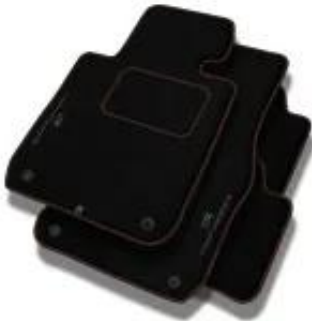

Link do produktu: <https://autosklep.net/spersonalizowane-welurowe-dywaniki-samochodowe-kompatybilny-z-renault-modus-2004-2012-2-stopery-p-461398.html>

Spersonalizowane welurowe dywaniki samochodowe kompatybilny z Renault Modus 2004-2012 2 stopery

Cena	149,99 zł
Numer katalogowy	RE01-S7P00420
Kod EAN	5905353819277
Color obszycia	Brązowo szary
Lamówka	Perforowana
Ilość mocowań	4
Typ mocowań	stopery + rzepy
Ilość dywaników	4
Strona Kierowcy	LHD
rodzaj zestaw	zestaw
obszycie	S7P00420

Opis produktu

Uwolnij moc dzięki dywanikom samochodowym PerformanceZaprojektowane dla wymagających kierowców, aby wykroczyć poza standardy i zmienić wnętrze Twojego auta dzięki designerskiemu perforowanemu wykończeniu i precyzyjnym szwom CNC.**Zalety dywaników serii Performance:**

- idealnie dopasowane do podłogi samochodu
- precyzyjny haft CNC
- designerska perforowana lamówka
- praktyczne i stylowe wzmocnienie dywanika kierowcy
- nie wydzielają nieprzyjemnego zapachu
- grubość wykładziny: 7 mm
- zawierają stopery pod oryginalne mocowania a także dodatkową chropowatą bazę

DRIVE, CRAFT, EXPERIENCE - Beyond the Ordinary Produkowane przez Motos dywaniki perforowane są zwieńczeniem lat doświadczenia i inwestycji w know-how. Niepowtarzalne wzornictwo gwarantuje, że wnętrze Twojego pojazdu zmieni się nie do poznania.

OUTPACE THE STANDARDS Projektowane z myślą o przekraczaniu standardów, te dywaniki z perforowaną lamówką reprezentują nowoczesny styl i wysoką jakość wykonania, a ich estetyczny wygląd nadaje wnętrzem oryginalny i nowoczesny charakter.

Precyzyjny haft maszynowy CNC Dywaniki Performance są wyjątkowymi akcesoriami, które cechuje wysoka jakość wykonania i precyzja detali. Dzięki zastosowaniu technologii CNC, haft na dywanikach jest wyjątkowo dokładny i trwały, co gwarantuje estetyczny wygląd przez długi czas użytkowania.